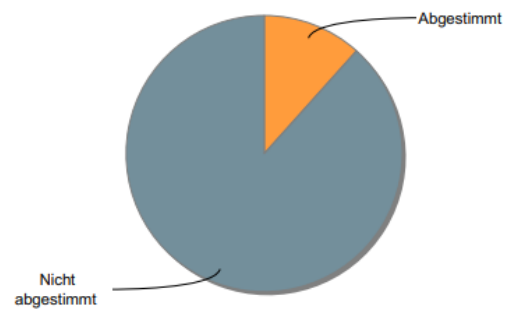

Wahlbeteiligung Studierende EIM

Gesamt 3.123
Abgestimmt 534
Wahlbeteiligung 17,09%

Wahlbeteiligung Studierende KW

Gesamt 7.669
Abgestimmt 893
Wahlbeteiligung 11,64%

Wahlbeteiligung Studierende MB

Gesamt 1.721
Abgestimmt 175
Wahlbeteiligung 10,16%

Wahlbeteiligung Studierende NW

Gesamt 1.747
Abgestimmt 222
Wahlbeteiligung 12,70%

Wahlbeteiligung Studierende WW

Gesamt 3.728
Abgestimmt 430
Wahlbeteiligung 11,53%

Wahlbeteiligung Studierende insgesamt

Gesamt 17.988
Abgestimmt 2.254
Wahlbeteiligung 12,53%