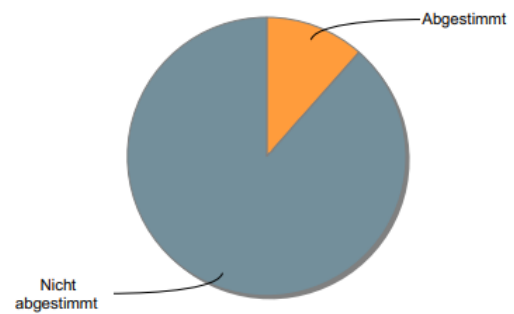

Wahlbeteiligung Studierende EIM

Gesamt 3.123
Abgestimmt 534
Wahlbeteiligung 17,09%

Wahlbeteiligung Studierende KW

Gesamt 7.669
Abgestimmt 893
Wahlbeteiligung 11,64%

Wahlbeteiligung Studierende MB

Gesamt 1.721
Abgestimmt 175
Wahlbeteiligung 10,16%

Wahlbeteiligung Studierende NW

Gesamt 1.747
Abgestimmt 222
Wahlbeteiligung 12,70%

Wahlbeteiligung Studierende WW

Gesamt 3.728
Abgestimmt 430
Wahlbeteiligung 11,53%

Wahlbeteiligung Studierende insgesamt

Gesamt 17.988
Abgestimmt 2.254
Wahlbeteiligung 12,53%